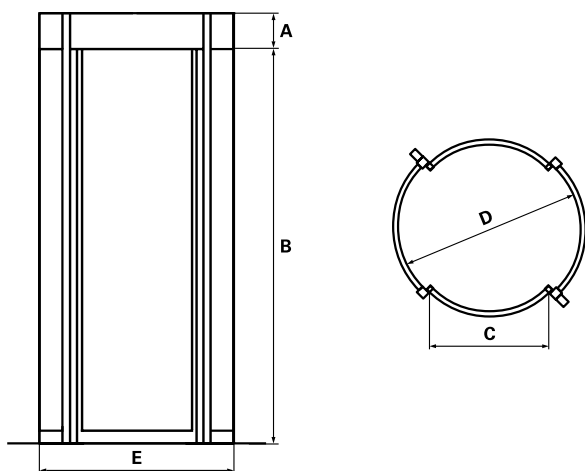

Standard dimensions and capacity

D Diameter (mm)	A Canopy height (mm)¹	B Height Under Canopy (mm)²	C Throat opening (mm)	E Installation width (mm)	Capacity # persons per minute³	Escape route	Disabled access
1000	200	2200	680	1077	1 x 4	-	-
1500	200	2200	1030	1577	1 x 4		

¹Optional canopy heights 200-600 going up by 100 mm

²Optional HUC's available 2100-2600 going up by 50 mm
Other heights are available on request.

³In one direction at a time. With bi-directional passage allowing 5 to 6 users per minute. Excluding authorisation system throughput time.

Technical specifications

Power supply	200-240 VAC, 50/60 Hz
Power consumption:	
Operating	65 W
Stationary	45 W
Fuse	External power supply fused with 16 A slow
Compatibility	The Circlelock is compatible with a number of access control system by using potential-free contacts

High quality

At Boon Edam, we take quality seriously; the quality of the materials we use, the quality of our employees as well as the quality of our partners. As with all Boon Edam products, the Circlelock is manufactured to the highest standards, is CE approved and complies with the Machine Directive (98/37/EEC), the EMC Directive (89/336/EEC) and the Low Voltage Directive (93/68/EEC).

Distributor